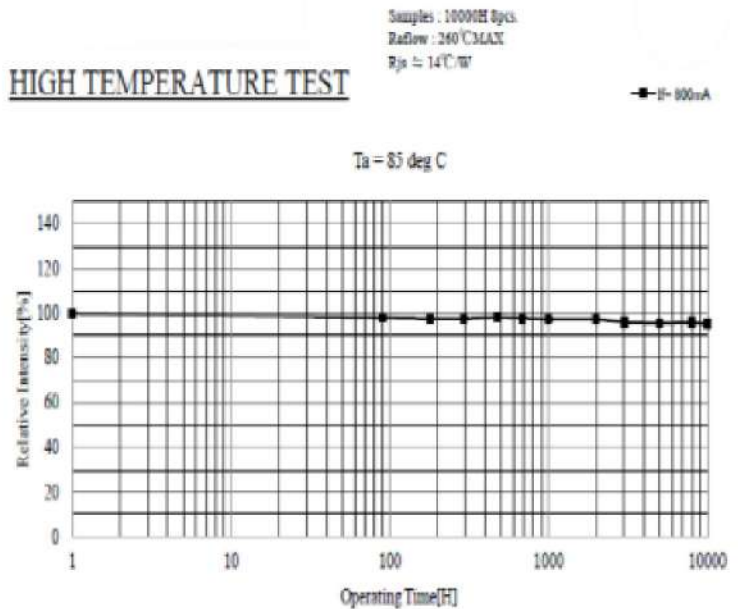

HIGH TEMPERATURE TEST